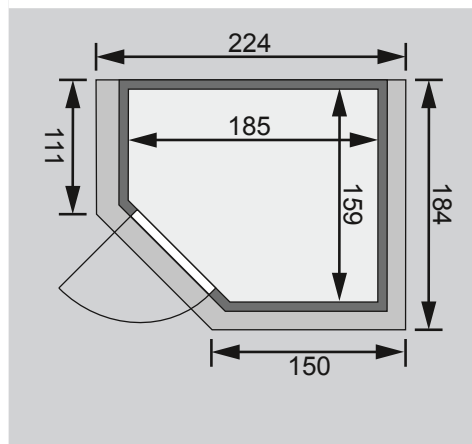

Maße Dachkranzmodell (in cm)