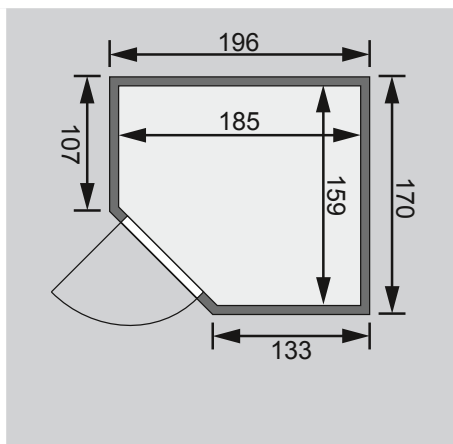

Maße Basismodell (in cm)