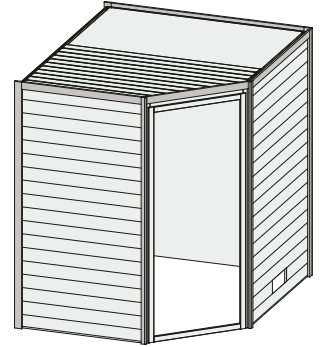

Mia

38 mm Massivholzsauna

Produktinformation

Lieferumfang

- 1 Satz Saunawandbohlen
- 1 Saunadach
- 2 Liegen
- 1 Ofenschutz
- Schrauben und Beschläge

Nur bei Dachkranzmodell

- 1 Dachkranz
- 1 LED-Strahlerset

* Weiteres Zubehör und die verschiedenen Türvarianten finden Sie unter der Rubrik **Zubehör**.
Beachten Sie bitte die **Übersicht Zubehör**

10 cm Wand- und Deckenabstand beim Aufbau einhalten!
Aufbau mit und ohne Dachkranz möglich.
Spiegelbar!

Außenmaße mit Eckleisten	B 196 × T 170 × H 198 cm
Außenmaße (inkl Dachkranz)	B 224 × T 184 × H 202 cm
Innenmaße	B 185 × T 159 × H 192 cm
Umbauter Raum	5,3 m ³
Außenmaße Türflügel	*
Durchgangsmaße	*
Lichtausschnitt Tür	*
Ofenschutzgitter	B 60 × T 51 × H 80 cm
Paketmaße Sauna	B 204 × T 120 × H 66 cm / 344 kg
Paketmaße Dachkranz	B 245 × T 24 × H 10 cm / 17,2 kg

Dach

- Vormontierte Elemente
- Innen: Mineralwolldämmung mit 42 mm starken Rahmenkonstruktion
- Verkleidung: 12,5 mm Spezial-Softline-Fichte-Profilholz
- Außenseite: Verstärkung mit Platte

Liegen

- Vormontiert
- 2 Liegen ca 57 cm breit
- Liegeflächen aus Espe-Massivholz
- Front mit Spezial-Espe-Massivholz-Profil
- Bis 250 kg belastbar