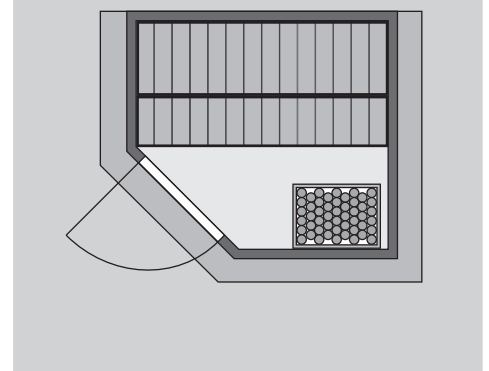

Außenmaße mit Eckleisten	B 196 × T 170 × H 198 cm
Außenmaße (inkl Dachkranz)	B 224 × T 184 × H 202 cm
Innenmaße	B 185 × T 159 × H 192 cm
Umbauter Raum	5,3 m ³
Außenmaße Türflügel	*
Durchgangsmaße	*
Lichtausschnitt Tür	*
Ofenschutzgitter	B 60 × T 51 × H 80 cm
Paketmaße Sauna	B 204 × T 120 × H 66 cm / 344 kg
Paketmaße Dachkranz	B 245 × T 24 × H 10 cm / 17,2 kg

Maße Dachkranzmodell (in cm)

Maße Basismodell (in cm)

Festereinbaupositionen

Kein zusätzliches Fenster einbaubar!

Ausführung

- Nordische Fichte, naturbelassen

Wand

- 38 mm Massivholzbohlen
- Steck-Schraub-System

Dach

- Vormontierte Elemente
- Innen: Mineralwolldämmung mit 42 mm starken Rahmenkonstruktion
- Verkleidung: 12,5 mm Spezial-Softline-Fichte-Profilholz
- Außenseite: Verstärkung mit Platte

Liegen

- Vormontiert
- 2 Liegen ca 57 cm breit
- Liegeflächen aus Espe-Massivholz
- Front mit Spezial-Espe-Massivholz-Profil
- Bis 250 kg belastbar